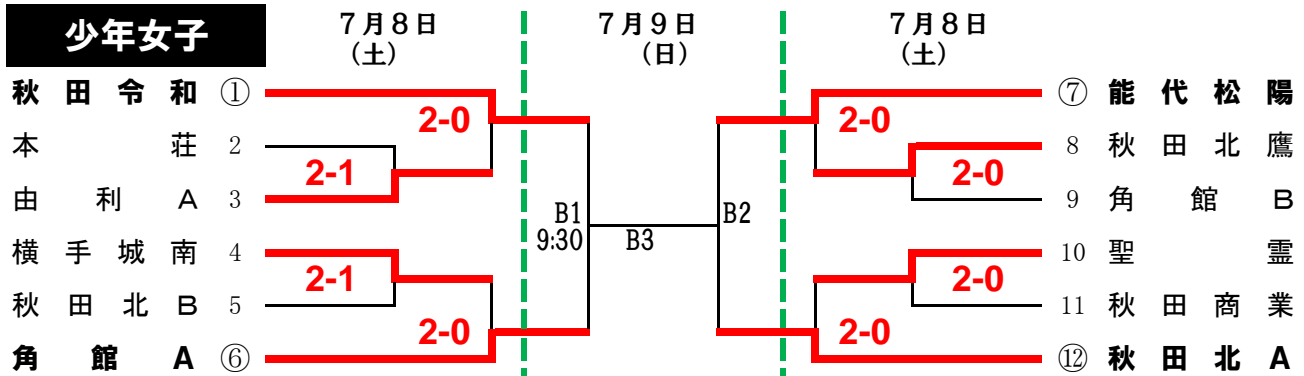

明日(最終日)は「少年男女」(準決勝・決勝)「成年男子」(決勝)を行います。

第74回県民体育大会 勝ち上がり

	6/24(土)10:30-	7/8(土)10:30-	7/9(日)9:30-
森吉総合スポーツセンター 北秋田市合川体育館	A・B:少年女子	A・B:少年男子 C・D:少年女子	A:男子、B:少年女子

男女ともに開会式・閉会式は行いません。開館(コート開放)は、第1試合の60分前とする。
 第2試合以降は、前の試合後のコートチェック終了10分後にプロトコール開始。
 ※7/9第2試合は、前の試合後のコートチェック終了20分後にプロトコール開始。
 ※7/9少年女子決勝は、前の試合終了60分後に試合開始。

成年男子

7月9日(日) V C 秋 田 — A3 — P A L S

成年女子

7月9日(日) NEO AKITA (参加 1チーム)

少年男子

少年女子

【1・2回戦】6月24日(土)

コートオフィシャルは、記録員1名、アシスタントスコアラー1名、ラインジャッジ4名、点示2名

6/24 A1:国際情報、由利A、B1:秋商、湯沢翔北、第2試合以降:前試合の負けチーム

7/8 A1:雄物川A、B1:秋工A、C1:令和、D1:秋田北A、第2試合以降:前試合の負けチーム

7/9 A1:A2の両チーム、B1:B2の両チーム、第2試合以降:前試合の負けチーム

全試合給水のためのタイムアウト(13点)を適用する。