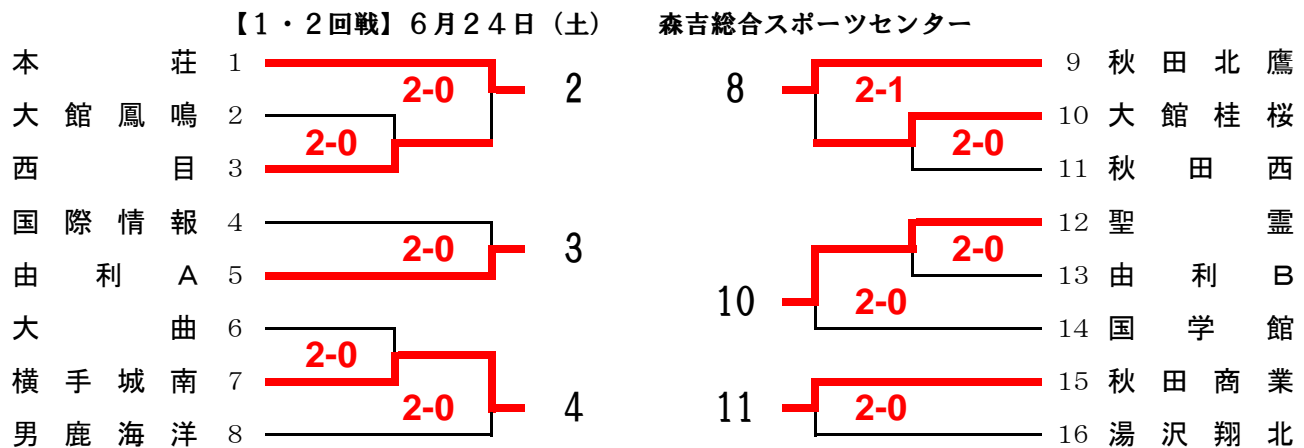

成年男子

7月9日(日) V C 秋 田 — A3 — P A L S

成年女子

7月9日(日) NEO AKITA (参加 1チーム)

少年男子

少年女子

【1・2回戦】6月24日(土)

コートオフィシャルは、記録員1名、アシスタントスコアラー1名、ラインジャッジ4名、点示2名

6/24 A1:国際情報、由利A、B1:秋商、湯沢翔北、第2試合以降:前試合の負けチーム

7/8 A1:雄物川A、B1:秋工A、C1:令和、D1:秋田北A、第2試合以降:前試合の負けチーム

7/9 A1:A2の両チーム、B1:B2の両チーム、第2試合以降:前試合の負けチーム

全試合給水のためのタイムアウト(13点)を適用する。