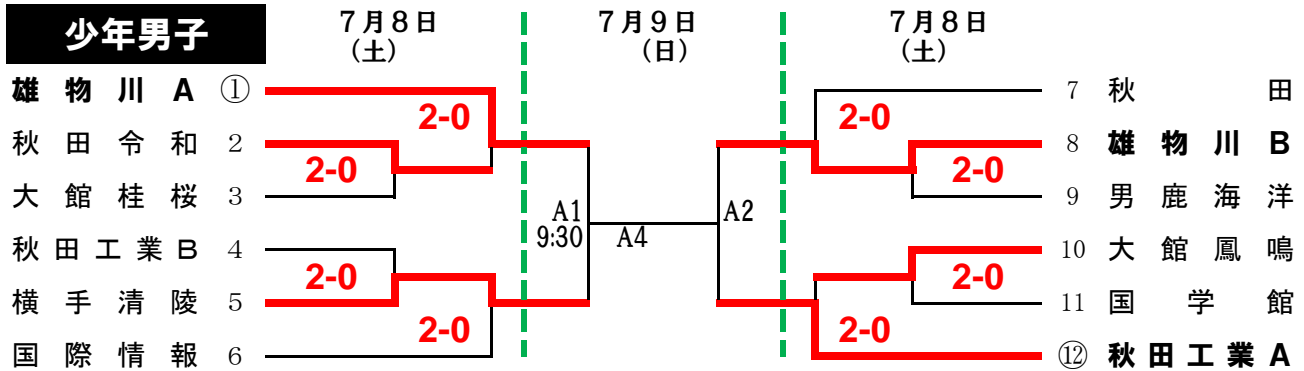

明日(最終日)は「少年男女」(準決勝・決勝)「成年男子」(決勝)を行います。

第74回県民体育大会 勝ち上がり

	6/24(土)10:30-	7/8(土)10:30-	7/9(日)9:30-
森吉総合スポーツセンター 北秋田市合川体育館	A・B:少年女子	A・B:少年男子 C・D:少年女子	A:男子、B:少年女子

男女ともに開会式・閉会式は行いません。開館(コート開放)は、第1試合の60分前とする。
 第2試合以降は、前の試合後のコートチェック終了10分後にプロトコール開始。
 ※7/9第2試合は、前の試合後のコートチェック終了20分後にプロトコール開始。
 ※7/9少年女子決勝は、前の試合終了60分後に試合開始。

成年男子

7月9日(日) V C 秋 田 — A3 — P A L S

成年女子

7月9日(日) NEO AKITA (参加 1チーム)

少年男子

少年女子

【1・2回戦】6月24日(土)

コートオフィシャルは、記録員1名、アシスタントスコアラー1名、ラインジャッジ4名、点示2名