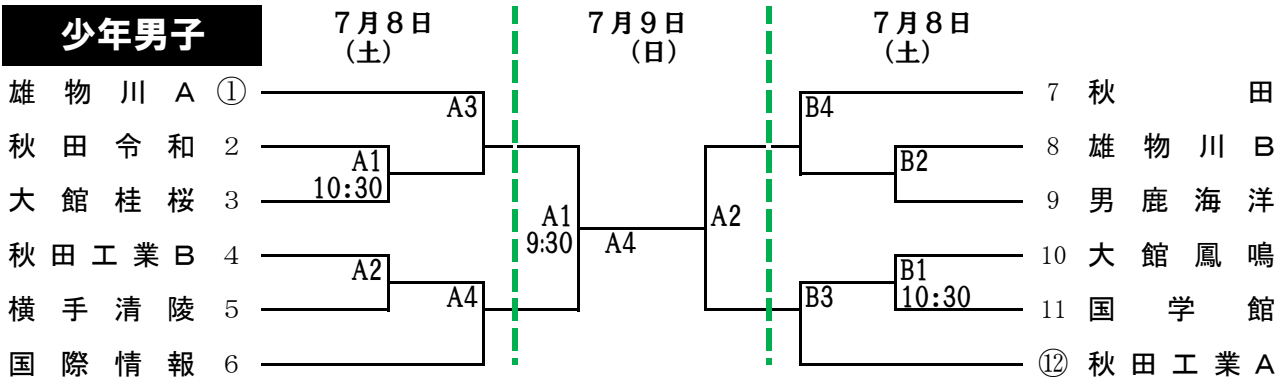

第74回県民体育大会 組み合わせ

	6/24(土)10:30-	7/8(土)10:30-	7/9(日)9:30-
森吉総合スポーツセンター	A・B:少年女子	A・B:少年男子	A:男子、B:少年女子
北秋田市合川体育館		C・D:少年女子	

男女ともに開会式・閉会式は行いません。開館(コート開放)は、第1試合の60分前とする。

第2試合以降は、前の試合後のコートチェック終了10分後にプロトコール開始。

※7/9第2試合は、前の試合後のコートチェック終了20分後にプロトコール開始。

※7/9少年女子決勝は、前の試合終了60分後に試合開始。

成年男子

7月9日(日) V C 秋田 — A3 — P A L S

成年女子

7月9日(日) NEO AKITA (参加 1チーム)

少年男子

少年女子

6月24日(土)

森吉総合スポーツセンター

コートオフィシャルは、記録員1名、アシスタントスコアラー1名、ラインジャッジ4名、点示2名

6/24 A1:国際情報、由利A、B1:秋商、湯沢翔北、第2試合以降:前試合の負けチーム

7/8 A1:雄物川A、B1:秋工A、C1:令和、D1:秋田北A、第2試合以降:前試合の負けチーム

7/9 A1:A2の両チーム、B1:B2の両チーム、第2試合以降:前試合の負けチーム

全試合給水のためのタイムアウト(13点)を適用する。