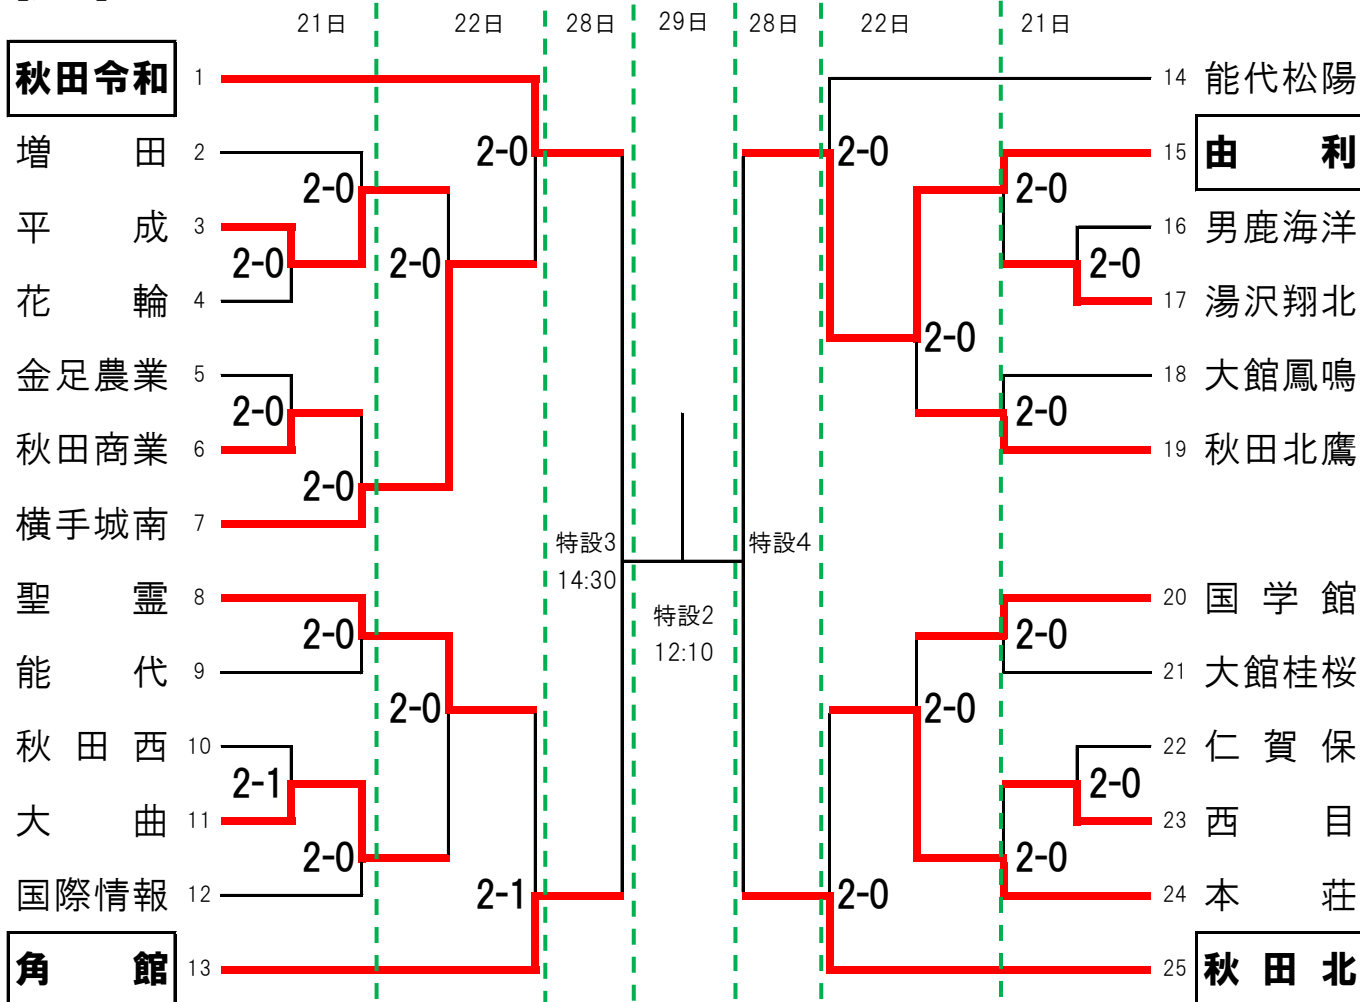

春の高校バレー 第76回 全日本バレーボール高等学校選手権大会 秋田県代表決定戦

勝ち上がり表 (2023.10.22.終了時点)

2023年10月21・22日(土・日)、28・29日(土・日)
A~D、特設コート:ナイスアリーナ

【男子】 20チーム

【女子】 25チーム

大会名**春の高校バレー 第76回 全日本バレーボール高等学校選手権大会
秋田県代表決定戦**

※勝ち上がりは別紙のとおり

男子

1回戦

秋田南 2 $\left| \begin{array}{l} 25-20 \\ 25-27 \\ 25-20 \end{array} \right|$ 1 大曲工業

1回戦

横手清陵 2 $\left| \begin{array}{l} 25-16 \\ 25-20 \end{array} \right|$ 0 国学館

1回戦

国際情報 2 $\left| \begin{array}{l} 13-25 \\ 25-18 \\ 25-15 \end{array} \right|$ 1 秋田

1回戦

能代 2 $\left| \begin{array}{l} 25-15 \\ 25-18 \end{array} \right|$ 0 大館桂桜

1回戦

秋田令和 2 $\left| \begin{array}{l} 25-13 \\ 25-22 \end{array} \right|$ 0 花輪

1回戦

湯沢 2 $\left| \begin{array}{l} 25-12 \\ 25-17 \end{array} \right|$ 0 秋田高専