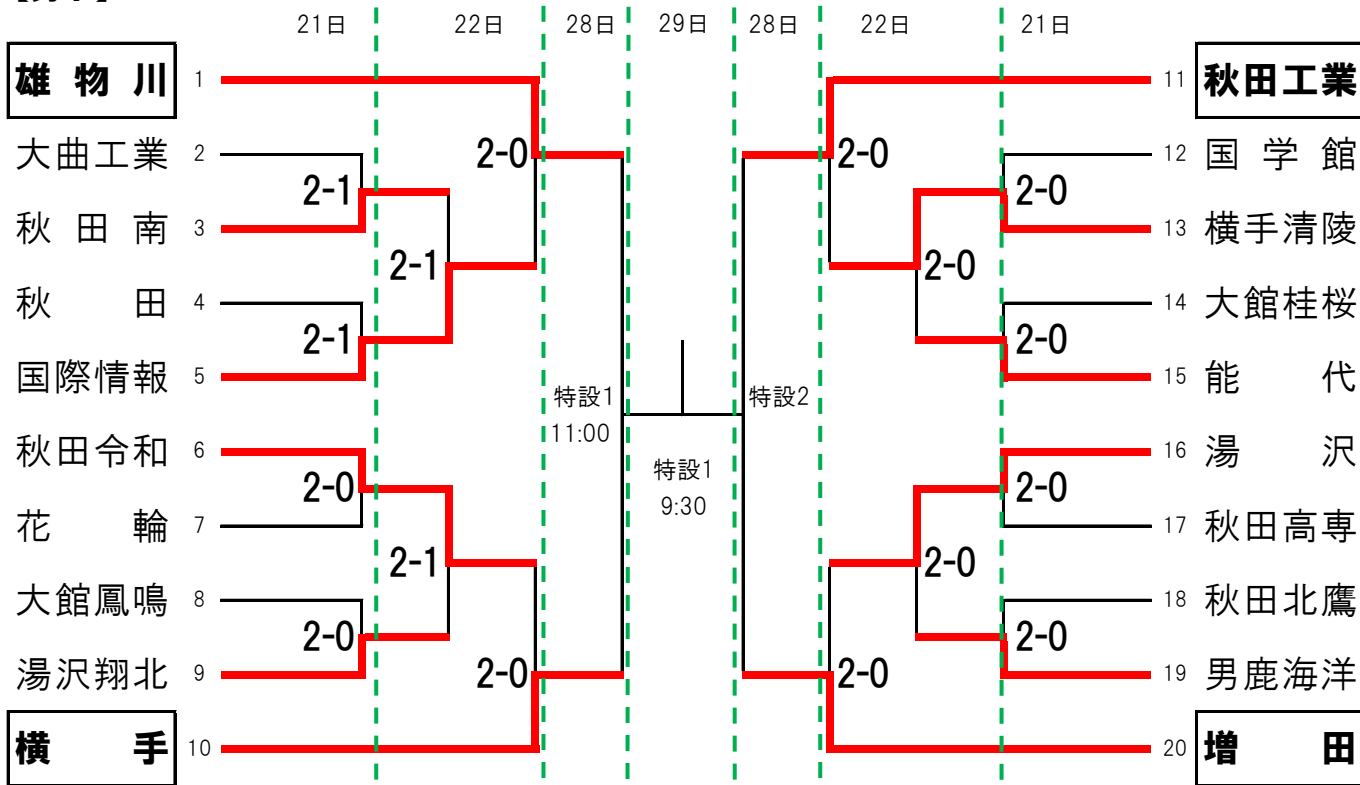

春の高校バレー 第76回 全日本バレーボール高等学校選手権大会 秋田県代表決定戦

勝ち上がり表 (2023.10.22.終了時点)

2023年10月21・22日(土・日)、28・29日(土・日)
A~D、特設コート:ナイスアリーナ

【男子】 20チーム

【女子】 25チーム

大会名**春の高校バレー 第76回 全日本バレーボール高等学校選手権大会
秋田県代表決定戦**

※勝ち上がりは別紙のとおり

男子

1回戦

秋田南 2 $\left| \begin{array}{l} 25-20 \\ 25-27 \\ 25-20 \end{array} \right|$ 1 大曲工業

1回戦

横手清陵 2 $\left| \begin{array}{l} 25-16 \\ 25-20 \end{array} \right|$ 0 国学館

1回戦

国際情報 2 $\left| \begin{array}{l} 13-25 \\ 25-18 \\ 25-15 \end{array} \right|$ 1 秋田

1回戦

能代 2 $\left| \begin{array}{l} 25-15 \\ 25-18 \end{array} \right|$ 0 大館桂桜

1回戦

秋田令和 2 $\left| \begin{array}{l} 25-13 \\ 25-22 \end{array} \right|$ 0 花輪

1回戦

湯沢 2 $\left| \begin{array}{l} 25-12 \\ 25-17 \end{array} \right|$ 0 秋田高専