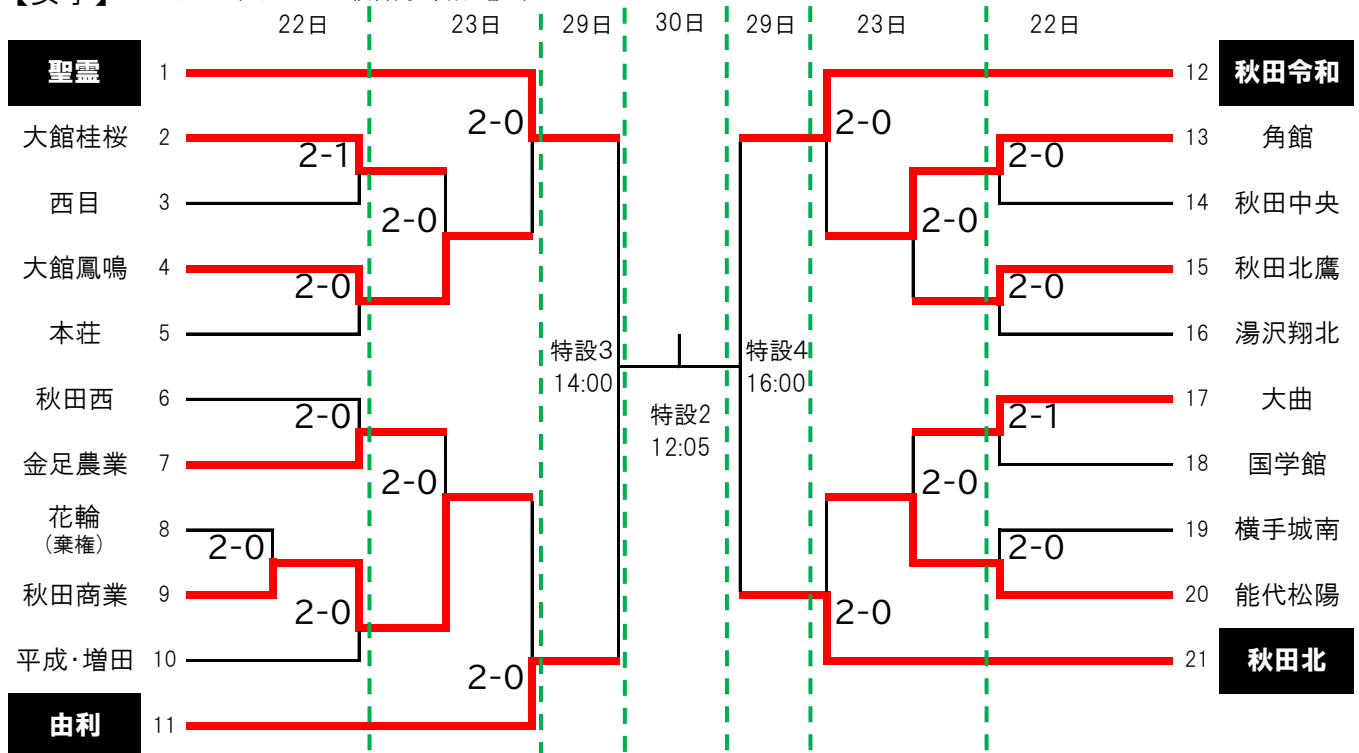

春の高校バレー 第75回 全日本バレーボール高等学校選手権大会 秋田県代表決定戦
大会結果

準々決勝終了時点

2022年10月22・23日(土・日)、29・30日(土・日)
A~Dコート:ナイスアリーナ、特設:CNAアリーナ★あきた

【男子】 20チーム

【女子】 21チーム(1チームが2校合同:平成・増田)

大会名

春の高校バレー 秋田県代表決定戦
 第75回 全日本バレーボール高等学校選手権大会
 【 第2日：10月23日 】 @ナイスアリーナ
 ※勝ち上がりは別紙のとおり

男子

2回戦	増田 2	25-10	0	秋田	2回戦	大館国際 2	25-23	1	秋田北鷹
		25-9					13-25		
							25-16		
2回戦	秋田南 2	25-19	0	男鹿海洋	2回戦	湯沢 2	25-21	0	大館桂桜
		25-19					25-10		
3回戦 (準々決勝)	雄物川 2	25-16	0	増田	3回戦 (準々決勝)	秋田工業 2	25-9	0	国際情報
		25-12					25-8		
3回戦 (準々決勝)	横手 2	25-8	0	秋田南	3回戦 (準々決勝)	横手清陵 2	25-14	0	湯沢
		25-19					25-7		