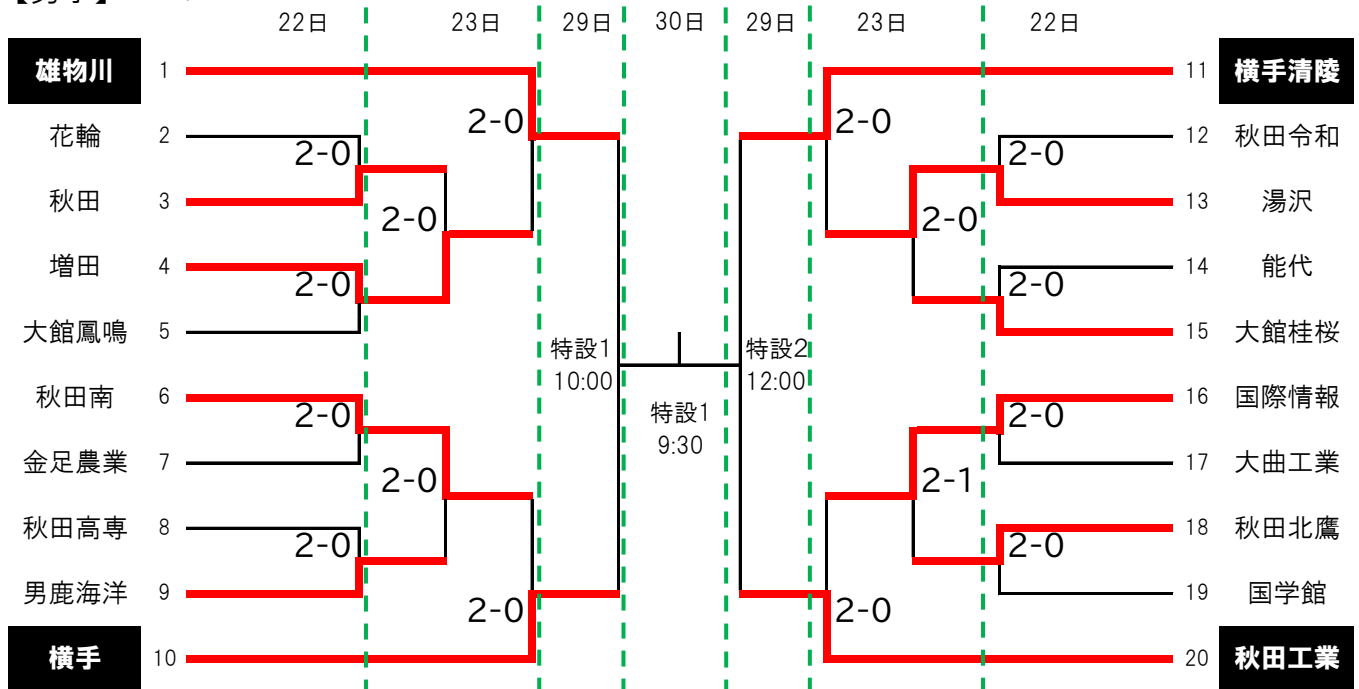

春の高校バレー 第75回 全日本バレーボール高等学校選手権大会 秋田県代表決定戦
大会結果

準々決勝終了時点

2022年10月22・23日(土・日)、29・30日(土・日)
A~Dコート:ナイスアリーナ、特設:CNAアリーナ★あきた

【男子】 20チーム

【女子】 21チーム(1チームが2校合同:平成・増田)

大会名

春の高校バレー 秋田県代表決定戦
 第75回 全日本バレーボール高等学校選手権大会
 【 第2日：10月23日 】 @ナイスアリーナ
 ※勝ち上がりは別紙のとおり

男子

2回戦	増田 2	25-10	0	秋田	2回戦	大館国際 2	25-23	1	秋田北鷹
		25-9					13-25		
							25-16		
2回戦	秋田南 2	25-19	0	男鹿海洋	2回戦	湯沢 2	25-21	0	大館桂桜
		25-19					25-10		
3回戦 (準々決勝)	雄物川 2	25-16	0	増田	3回戦 (準々決勝)	秋田工業 2	25-9	0	国際情報
		25-12					25-8		
3回戦 (準々決勝)	横手 2	25-8	0	秋田南	3回戦 (準々決勝)	横手清陵 2	25-14	0	湯沢
		25-19					25-7		