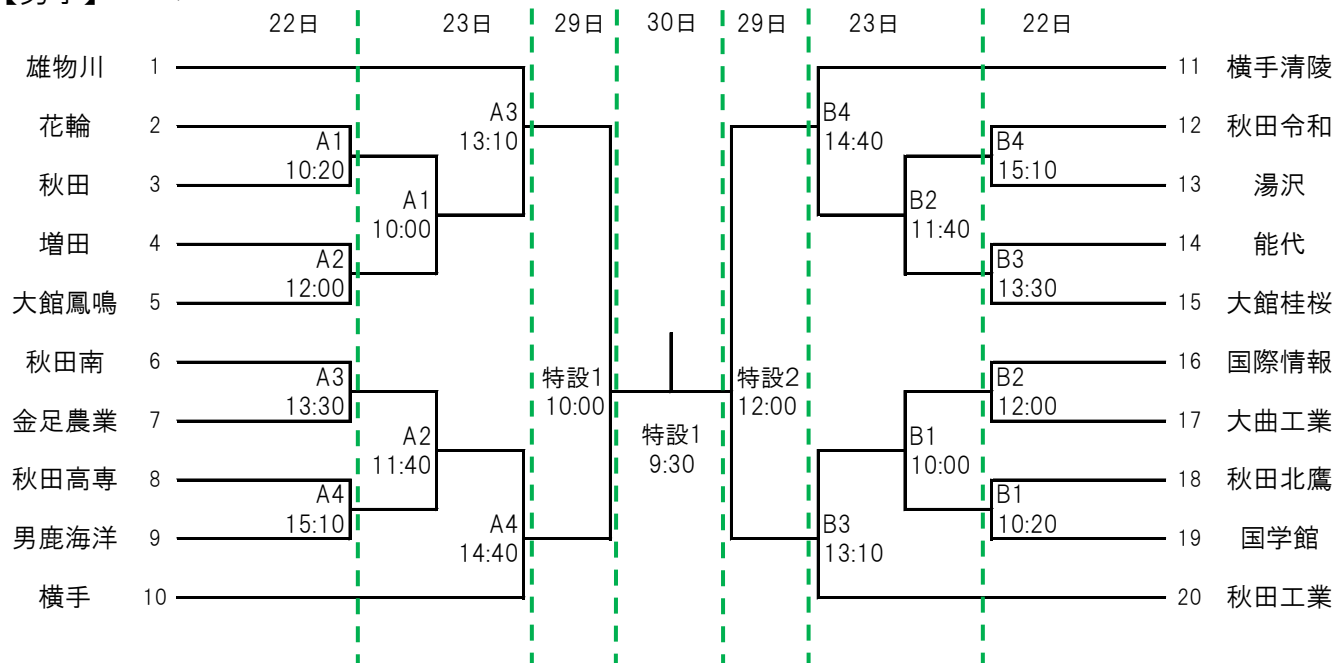

# 春の高校バレー 第75回 全日本バレーボール高等学校選手権大会 秋田県代表決定戦

## 組み合わせ表

2022年10月22・23日(土・日)、29・30日(土・日)  
A~Dコート:ナイスアリーナ、特設:CNAアリーナ★あきた

### 【女子】 21チーム(1チームが2校合同:平成・増田)

- 開館は、第1試合の80分前。コート開放は、第1試合の60分前。第2試合以降のチーム入場は別途指定。
- ナイスアリーナのチーム入場は、1階東側の選手入場口から。(通常の入場口とは異なるので注意)
- 各試合のエントリーは、試合予定時刻の30分前までに本部競技席へ提出
- コートオフィシャルは、8名(記録2、点示2、ラインジャッジ4)。別紙「コート割」の通り。  
両チームの場合は、「記録と点示」「ラインジャッジ」で4名ずつ分担すること。