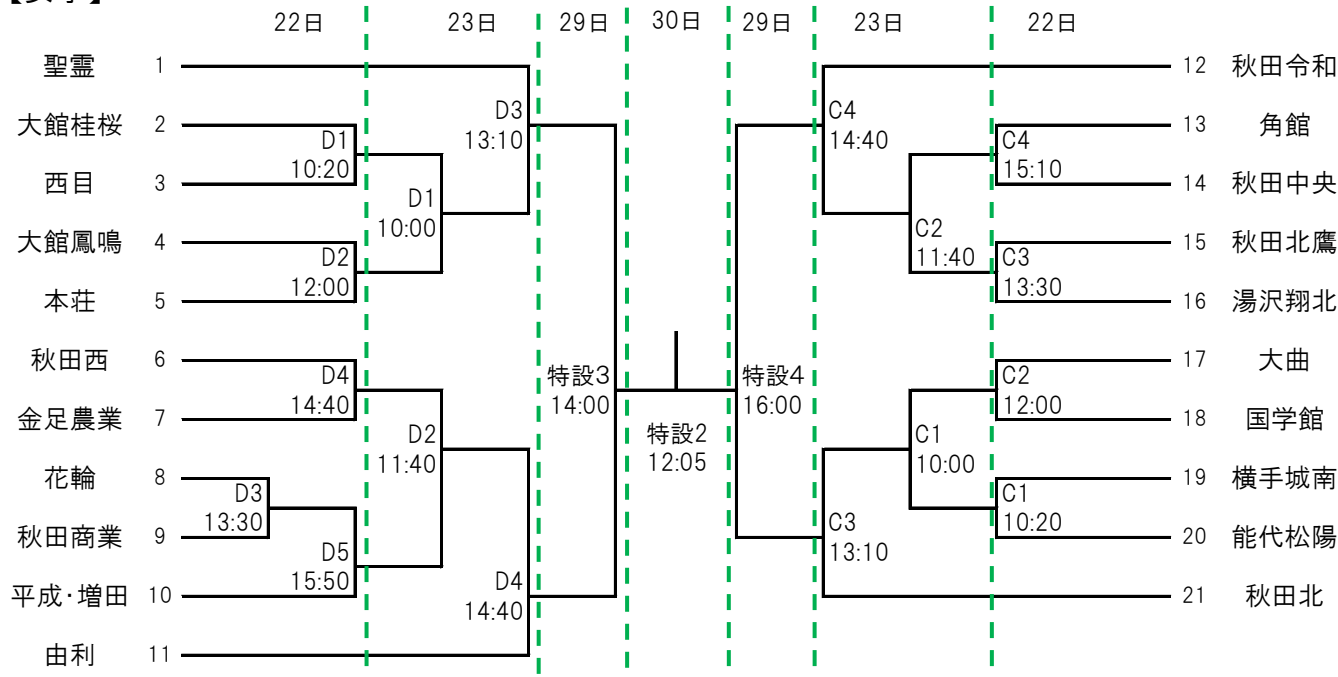

# 春の高校バレー 第75回 全日本バレーボール高等学校選手権大会 秋田県代表決定戦

## 組み合わせ表

2022年10月22・23日(土・日)、29・30日(土・日)  
A~Dコート:ナイスアリーナ、特設:CNAアリーナ★あきた

### 【男子】 20チーム

### 【女子】 21チーム(1チームが2校合同:平成・増田)

- 開館は、第1試合の80分前。コート開放は、第1試合の60分前。第2試合以降のチーム入場は別途指定。
- ナイスアリーナのチーム入場は、1階東側の選手入場口から。(通常の入場口とは異なるので注意)
- 各試合のエントリーは、試合予定時刻の30分前までに本部競技席へ提出
- コートオフィシャルは、8名(記録2、点示2、ラインジャッジ4)。別紙「コート割」の通り。  
両チームの場合は、「記録と点示」「ラインジャッジ」で4名ずつ分担すること。