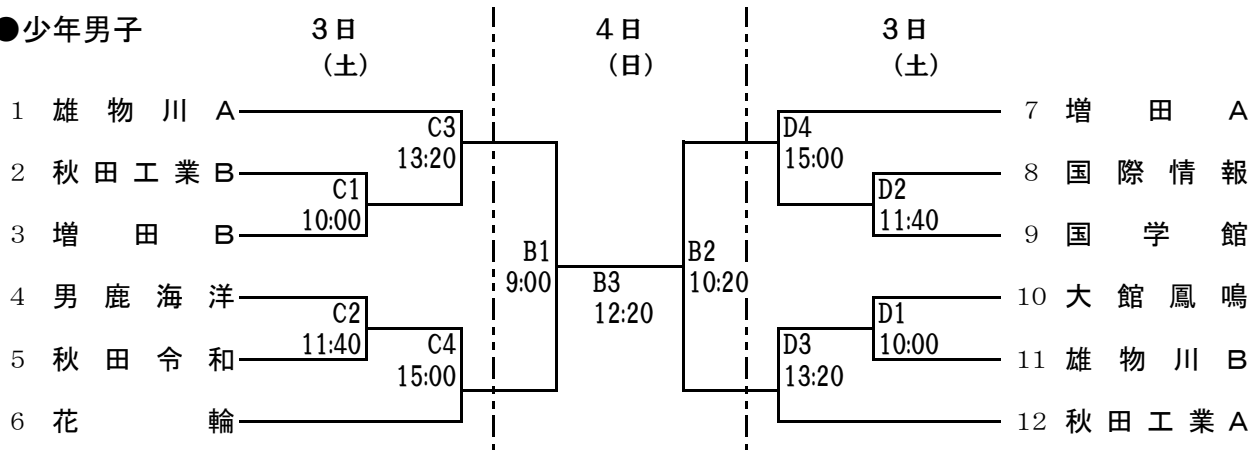

第72回県民体育大会 兼 第76回国民体育大会秋田県予選会

大会組合せ

	コート	2日(金)	3日(土)	4日(日)
雄物川	A	少年女子	少年女子	少年女子
体育館	B	少年女子	少年女子	男子
増田	C		少年男子	
体育館	D		少年男子	

●少年男子

●少年女子

●成年男子

7月4日(日)

P A L S — B 4 14:00 — 秋田大学

V C 秋田 — B 5 — B 4 の敗者 ※B4終了20分後プロトコール開始

V C 秋田 — B 6 — B 4 の勝者 ※B5終了20分後プロトコール開始

●成年女子

7月4日(日)

NEO AKITA (参加 1チーム)