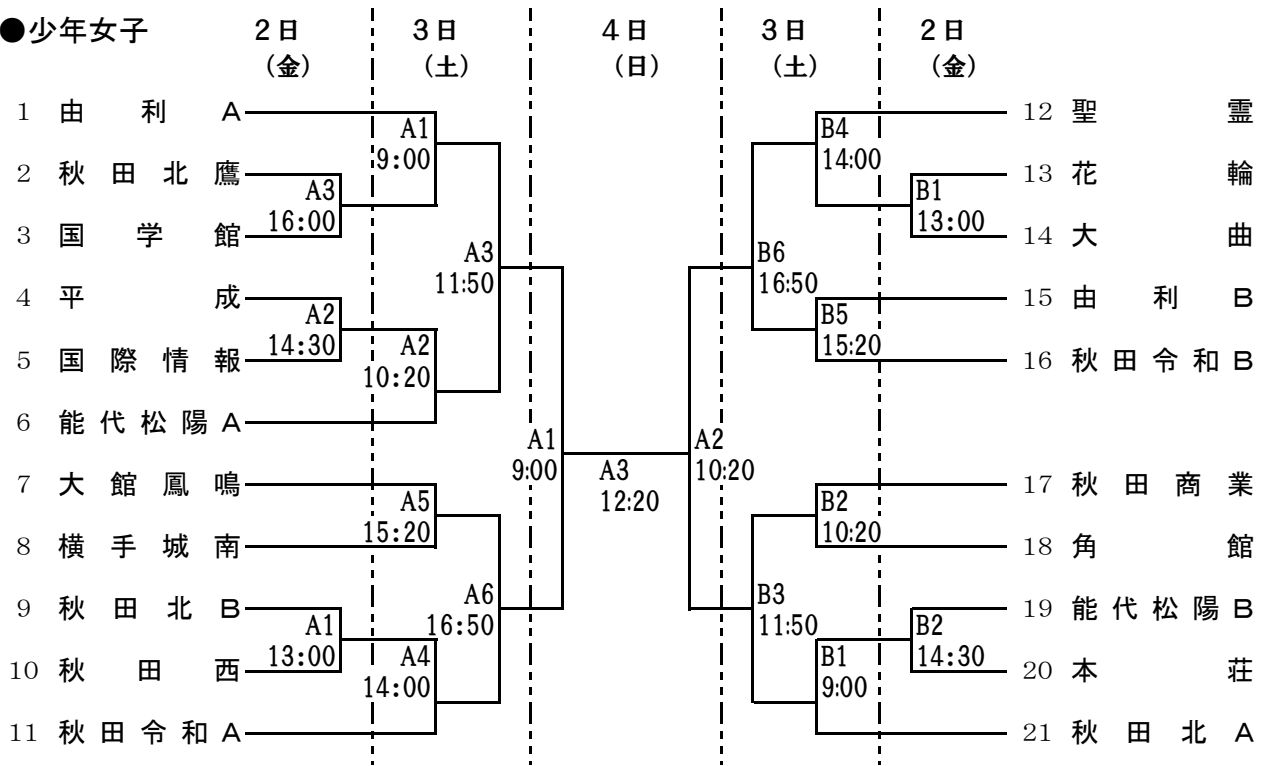

第72回県民体育大会 兼 第76回国民体育大会秋田県予選会

大会組合せ

	コート	2日(金)	3日(土)	4日(日)
雄物川	A	少年女子	少年女子	少年女子
体育館	B	少年女子	少年女子	男子
増田	C		少年男子	
体育館	D		少年男子	

●少年男子

●少年女子

●成年男子

7月4日(日)

P A L S — B 4 14:00 — 秋田大学

V C 秋田 — B 5 — B 4 の敗者 ※B4終了20分後プロトコール開始

V C 秋田 — B 6 — B 4 の勝者 ※B5終了20分後プロトコール開始

●成年女子

7月4日(日)

NEO AKITA (参加 1チーム)