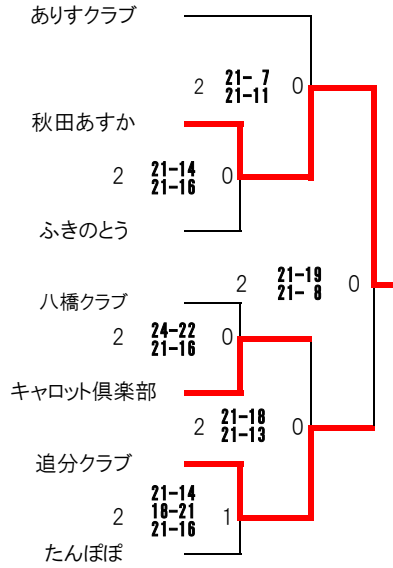

第50回 全県レディースバレーボール記念大会

開催日:2019年11月3日(日)

★1部 Aコート 県営トレセン

★2部 Bコート 県営トレセン

★3部 Cコート 県営トレセン

★4部 Dコート 県営トレセン

★5部 Eコート 雄和体育館

★6部 Fコート 雄和体育館

★7部 Gコート 河辺体育館

★8部 Hコート 河辺体育館

第50回 全県レディースバレーボール記念大会

開催日:2019年11月2日(土)

☆9部 Aコート 県営トレセン

☆10部 Bコート 県営トレセン

☆11部 Cコート 県営トレセン

☆12部 Dコート 県営トレセン

☆13部 Eコート 雄和体育館

各部優勝

1 部	ア	ン	パ	ラ	レ	ル
2 部	秋	田	あ	す	か	
3 部	藤	ク	ラ	ブ		
4 部	大	雄	ク	ラ	ブ	
5 部	秋	田	あ	す	か	ド
6 部	G	A	S	S	H	U
7 部	か	す	み	そ	う	倶
8 部	Infinity	∞	(イン	フィ	ニ
9 部	西	目	カ	ン	ガ	ル
10部	藤	木	ク	ラ	ブ	
11部	O	G	A			
12部	雄	物	川	マ	マ	
13部	仙	南	ア	イ	リ	ス