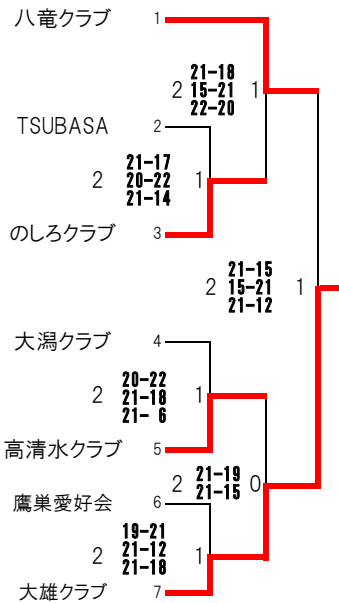

第50回 全県レディースバレーボール記念大会

開催日:2019年11月3日(日)

★1部 Aコート 県営トレセン

★2部 Bコート 県営トレセン

★3部 Cコート 県営トレセン

★4部 Dコート 県営トレセン

★5部 Eコート 雄和体育館

★6部 Fコート 雄和体育館

★7部 Gコート 河辺体育館

★8部 Hコート 河辺体育館

第50回 全県レディースバレーボール記念大会

開催日:2019年11月2日(土)

☆9部 Aコート 県営トレセン

☆10部 Bコート 県営トレセン

☆11部 Cコート 県営トレセン

☆12部 Dコート 県営トレセン

☆13部 Eコート 雄和体育館

各部優勝

1 部	ア	ン	パ	ラ	レ	ル
2 部	秋	田	あ	す	か	
3 部	藤	ク	ラ	ブ		
4 部	大	雄	ク	ラ	ブ	
5 部	秋	田	あ	す	か	ド
6 部	G	A	S	S	H	U
7 部	か	す	み	そ	う	倶
8 部	Infinity	∞	(イン	フィ	ニ
9 部	西	目	カ	ン	ガ	ル
10部	藤	木	ク	ラ	ブ	
11部	O	G	A			
12部	雄	物	川	マ	マ	
13部	仙	南	ア	イ	リ	ス