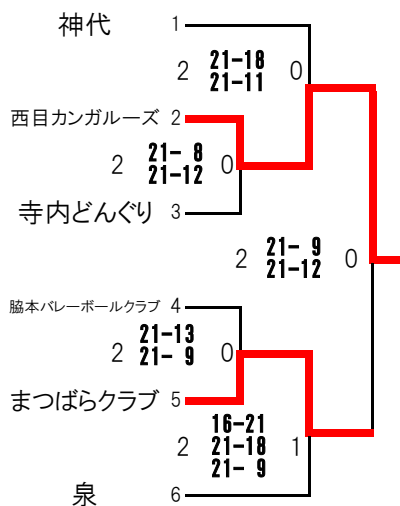

第50回 全県レディースバレーボール記念大会

開催日:2019年11月3日(日)

★1部 Aコート 県営トレセン

★2部 Bコート 県営トレセン

★3部 Cコート 県営トレセン

★4部 Dコート 県営トレセン

★5部 Eコート 雄和体育館

★6部 Fコート 雄和体育館

★7部 Gコート 河辺体育館

★8部 Hコート 河辺体育館

第50回 全県レディースバレーボール記念大会

開催日:2019年11月2日(土)

☆9部 Aコート 県営トレセン

☆10部 Bコート 県営トレセン

☆11部 Cコート 県営トレセン

☆12部 Dコート 県営トレセン

☆13部 Eコート 雄和体育館

各部優勝

1 部	ア	ン	パ	ラ	レ	ル
2 部	秋	田	あ	す	か	
3 部	藤	ク	ラ	ブ		
4 部	大	雄	ク	ラ	ブ	
5 部	秋	田	あ	す	か	ド
6 部	G	A	S	S	H	U
7 部	か	す	み	そ	う	倶
8 部	Infinity	∞	(イン	フィ	ニ
9 部	西	目	カ	ン	ガ	ル
10部	藤	木	ク	ラ	ブ	
11部	O	G	A			
12部	雄	物	川	マ	マ	
13部	仙	南	ア	イ	リ	ス