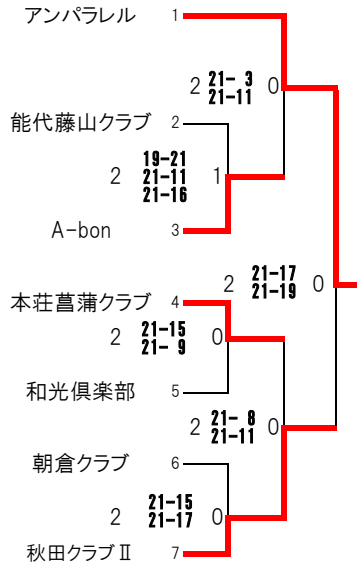

第50回 全県レディースバレーボール記念大会

開催日:2019年11月3日(日)

★1部 Aコート 県営トレセン

★2部 Bコート 県営トレセン

★3部 Cコート 県営トレセン

★4部 Dコート 県営トレセン

★5部 Eコート 雄和体育館

★6部 Fコート 雄和体育館

★7部 Gコート 河辺体育館

★8部 Hコート 河辺体育館

第50回 全県レディースバレーボール記念大会

開催日:2019年11月2日(土)

☆9部 Aコート 県営トレセン

☆10部 Bコート 県営トレセン

☆11部 Cコート 県営トレセン

☆12部 Dコート 県営トレセン

☆13部 Eコート 雄和体育館

各部優勝

1 部	ア	ン	パ	ラ	レ	ル
2 部	秋	田	あ	す	か	
3 部	藤	ク	ラ	ブ		
4 部	大	雄	ク	ラ	ブ	
5 部	秋	田	あ	す	か	ド
6 部	G	A	S	S	H	U
7 部	か	す	み	そ	う	倶
8 部	Infinity	∞	(イン	フィ	ニ
9 部	西	目	カ	ン	ガ	ル
10部	藤	木	ク	ラ	ブ	
11部	O	G	A			
12部	雄	物	川	マ	マ	
13部	仙	南	ア	イ	リ	ス