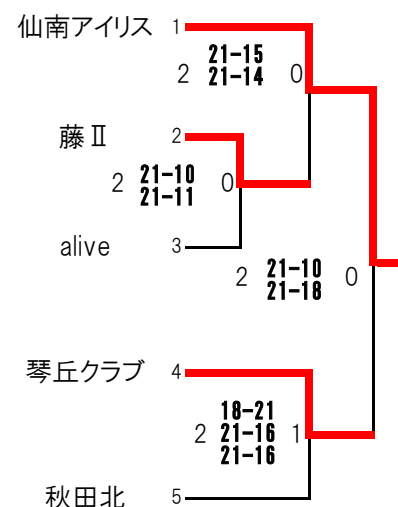

第50回 全県レディースバレーボール記念大会

開催日:2019年11月3日(日)

★1部 Aコート 県営トレセン

★2部 Bコート 県営トレセン

★3部 Cコート 県営トレセン

★4部 Dコート 県営トレセン

★5部 Eコート 雄和体育館

★6部 Fコート 雄和体育館

★7部 Gコート 河辺体育館

★8部 Hコート 河辺体育館

第50回 全県レディースバレーボール記念大会

開催日:2019年11月2日(土)

☆9部 Aコート 県営トレセン

☆10部 Bコート 県営トレセン

☆11部 Cコート 県営トレセン

☆12部 Dコート 県営トレセン

☆13部 Eコート 雄和体育館

各部優勝

1 部	ア	ン	パ	ラ	レ	ル
2 部	秋	田	あ	す	か	
3 部	藤	ク	ラ	ブ		
4 部	大	雄	ク	ラ	ブ	
5 部	秋	田	あ	す	か	ド
6 部	G	A	S	S	H	U
7 部	か	す	み	そ	う	倶
8 部	Infinity	∞	(イン	フィ	ニ
9 部	西	目	カ	ン	ガ	ル
10部	藤	木	ク	ラ	ブ	
11部	O	G	A			
12部	雄	物	川	マ	マ	
13部	仙	南	ア	イ	リ	ス