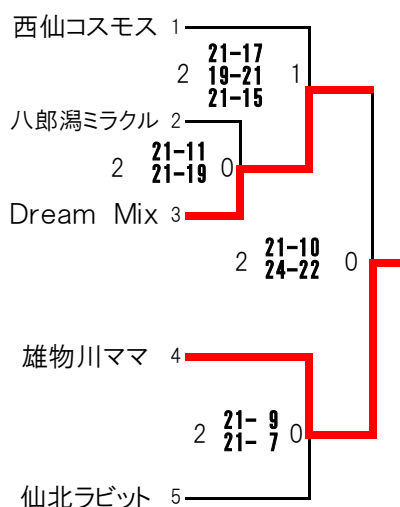

第50回 全県レディースバレーボール記念大会

開催日:2019年11月3日(日)

★1部 Aコート 県営トレセン

★2部 Bコート 県営トレセン

★3部 Cコート 県営トレセン

★4部 Dコート 県営トレセン

★5部 Eコート 雄和体育館

★6部 Fコート 雄和体育館

★7部 Gコート 河辺体育館

★8部 Hコート 河辺体育館

第50回 全県レディースバレーボール記念大会

開催日:2019年11月2日(土)

☆9部 Aコート 県営トレセン

☆10部 Bコート 県営トレセン

☆11部 Cコート 県営トレセン

☆12部 Dコート 県営トレセン

☆13部 Eコート 雄和体育館

各部優勝

1 部	ア	ン	パ	ラ	レ	ル
2 部	秋	田	あ	す	か	
3 部	藤	ク	ラ	ブ		
4 部	大	雄	ク	ラ	ブ	
5 部	秋	田	あ	す	か	ド
6 部	G	A	S	S	H	U
7 部	か	す	み	そ	う	倶
8 部	Infinity	∞	(イン	フィ	ニ
9 部	西	目	カ	ン	ガ	ル
10部	藤	木	ク	ラ	ブ	
11部	O	G	A			
12部	雄	物	川	マ	マ	
13部	仙	南	ア	イ	リ	ス