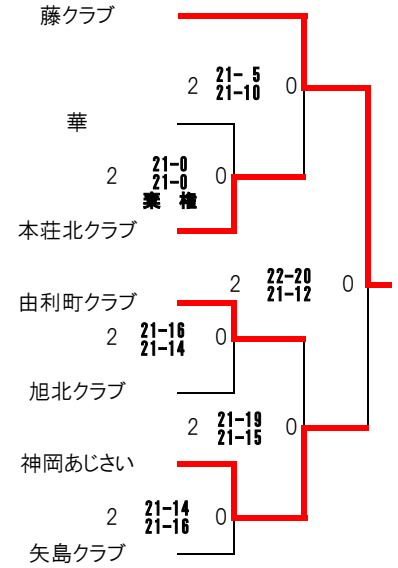

第50回 全県レディースバレーボール記念大会

開催日:2019年11月3日(日)

★1部 Aコート 県営トレセン

★2部 Bコート 県営トレセン

★3部 Cコート 県営トレセン

★4部 Dコート 県営トレセン

★5部 Eコート 雄和体育館

★6部 Fコート 雄和体育館

★7部 Gコート 河辺体育館

★8部 Hコート 河辺体育館

第50回 全県レディースバレーボール記念大会

開催日:2019年11月2日(土)

☆9部 Aコート 県営トレセン

☆10部 Bコート 県営トレセン

☆11部 Cコート 県営トレセン

☆12部 Dコート 県営トレセン

☆13部 Eコート 雄和体育館

各部優勝

1 部	ア	ン	パ	ラ	レ	ル
2 部	秋	田	あ	す	か	
3 部	藤	ク	ラ	ブ		
4 部	大	雄	ク	ラ	ブ	
5 部	秋	田	あ	す	か	ド
6 部	G	A	S	S	H	U
7 部	か	す	み	そ	う	倶
8 部	Infinity	∞	(イン	フィ	ニ
9 部	西	目	カ	ン	ガ	ル
10部	藤	木	ク	ラ	ブ	
11部	O	G	A			
12部	雄	物	川	マ	マ	
13部	仙	南	ア	イ	リ	ス