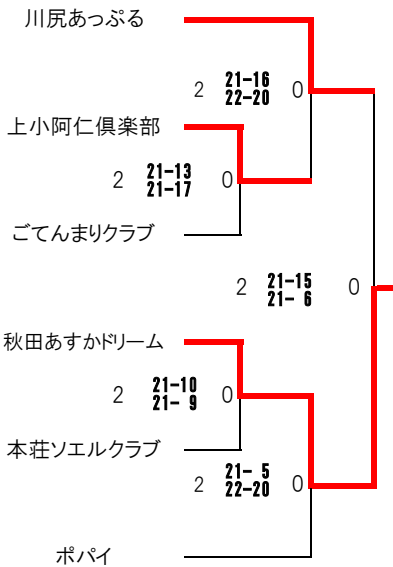

第50回 全県レディースバレーボール記念大会

開催日:2019年11月3日(日)

★1部 Aコート 県営トレセン

★2部 Bコート 県営トレセン

★3部 Cコート 県営トレセン

★4部 Dコート 県営トレセン

★5部 Eコート 雄和体育館

★6部 Fコート 雄和体育館

★7部 Gコート 河辺体育館

★8部 Hコート 河辺体育館

第50回 全県レディースバレーボール記念大会

開催日:2019年11月2日(土)

☆9部 Aコート 県営トレセン

☆10部 Bコート 県営トレセン

☆11部 Cコート 県営トレセン

☆12部 Dコート 県営トレセン