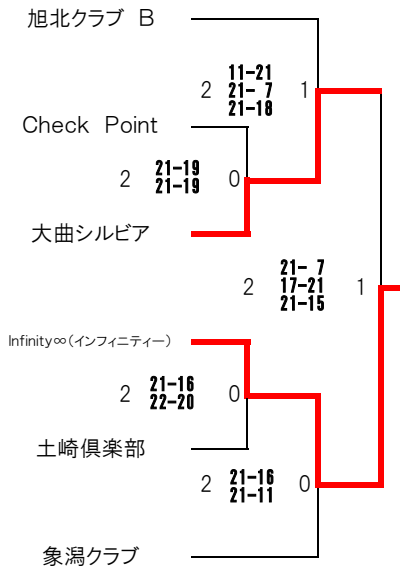

第50回 全県レディースバレーボール記念大会

開催日:2019年11月3日(日)

★1部 Aコート 県営トレセン

★2部 Bコート 県営トレセン

★3部 Cコート 県営トレセン

★4部 Dコート 県営トレセン

★5部 Eコート 雄和体育館

★6部 Fコート 雄和体育館

★7部 Gコート 河辺体育館

★8部 Hコート 河辺体育館

第50回 全県レディースバレーボール記念大会

開催日:2019年11月2日(土)

☆9部 Aコート 県営トレセン

☆10部 Bコート 県営トレセン

☆11部 Cコート 県営トレセン

☆12部 Dコート 県営トレセン

☆13部 Eコート 雄和体育館

各部優勝

1 部	ア	ン	パ	ラ	レ	ル
2 部	秋	田	あ	す	か	
3 部	藤	ク	ラ	ブ		
4 部	大	雄	ク	ラ	ブ	
5 部	秋	田	あ	す	か	ド
6 部	G	A	S	S	H	U
7 部	か	す	み	そ	う	倶
8 部	Infinity	∞	(イン	フィ	ニ
9 部	西	目	カ	ン	ガ	ル
10部	藤	木	ク	ラ	ブ	
11部	O	G	A			
12部	雄	物	川	マ	マ	
13部	仙	南	ア	イ	リ	ス