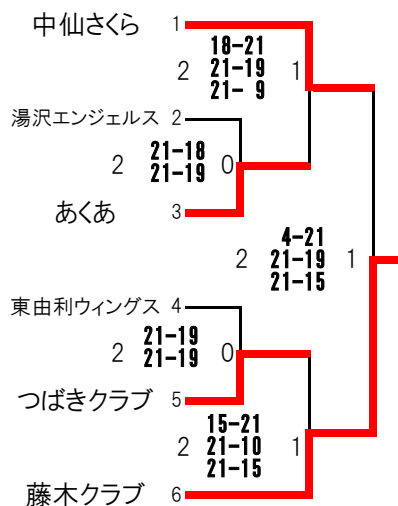

第50回 全県レディースバレーボール記念大会

開催日:2019年11月3日(日)

★1部 Aコート 県営トレセン

★2部 Bコート 県営トレセン

★3部 Cコート 県営トレセン

★4部 Dコート 県営トレセン

★5部 Eコート 雄和体育館

★6部 Fコート 雄和体育館

★7部 Gコート 河辺体育館

★8部 Hコート 河辺体育館

第50回 全県レディースバレーボール記念大会

開催日:2019年11月2日(土)

☆9部 Aコート 県営トレセン

☆10部 Bコート 県営トレセン

☆11部 Cコート 県営トレセン

☆12部 Dコート 県営トレセン

☆13部 Eコート 雄和体育館

各部優勝

1 部	ア	ン	パ	ラ	レ	ル
2 部	秋	田	あ	す	か	
3 部	藤	ク	ラ	ブ		
4 部	大	雄	ク	ラ	ブ	
5 部	秋	田	あ	す	か	ド
6 部	G	A	S	S	H	U
7 部	か	す	み	そ	う	倶
8 部	Infinity	∞	(イン	フィ	ニ
9 部	西	目	カ	ン	ガ	ル
10部	藤	木	ク	ラ	ブ	
11部	O	G	A			
12部	雄	物	川	マ	マ	
13部	仙	南	ア	イ	リ	ス