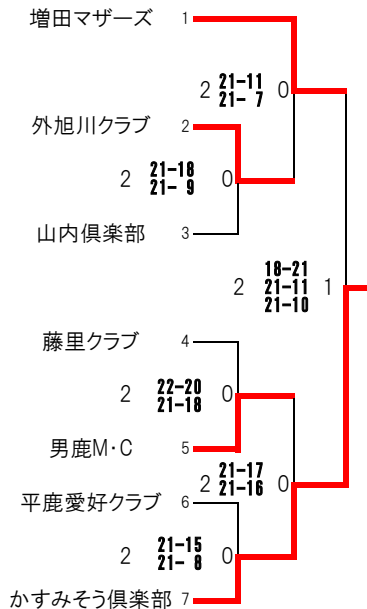

第50回 全県レディースバレーボール記念大会

開催日:2019年11月3日(日)

★1部 Aコート 県営トレセン

★2部 Bコート 県営トレセン

★3部 Cコート 県営トレセン

★4部 Dコート 県営トレセン

★5部 Eコート 雄和体育館

★6部 Fコート 雄和体育館

★7部 Gコート 河辺体育館

★8部 Hコート 河辺体育館

第50回 全県レディースバレーボール記念大会

開催日:2019年11月2日(土)

☆9部 Aコート 県営トレセン

☆10部 Bコート 県営トレセン

☆11部 Cコート 県営トレセン

☆12部 Dコート 県営トレセン

☆13部 Eコート 雄和体育館

各部優勝

1 部	ア	ン	パ	ラ	レ	ル
2 部	秋	田	あ	す	か	
3 部	藤	ク	ラ	ブ		
4 部	大	雄	ク	ラ	ブ	
5 部	秋	田	あ	す	か	ド
6 部	G	A	S	S	H	U
7 部	か	す	み	そ	う	倶
8 部	Infinity	∞	(イン	フィ	ニ
9 部	西	目	カ	ン	ガ	ル
10部	藤	木	ク	ラ	ブ	
11部	O	G	A			
12部	雄	物	川	マ	マ	
13部	仙	南	ア	イ	リ	ス