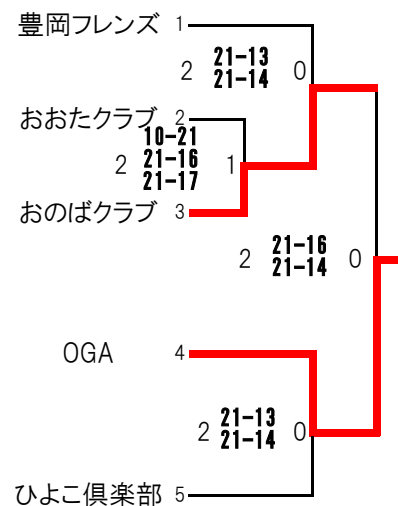

第50回 全県レディースバレーボール記念大会

開催日:2019年11月3日(日)

★1部 Aコート 県営トレセン

★2部 Bコート 県営トレセン

★3部 Cコート 県営トレセン

★4部 Dコート 県営トレセン

★5部 Eコート 雄和体育館

★6部 Fコート 雄和体育館

★7部 Gコート 河辺体育館

★8部 Hコート 河辺体育館

第50回 全県レディースバレーボール記念大会

開催日:2019年11月2日(土)

☆9部 Aコート 県営トレセン

☆10部 Bコート 県営トレセン

☆11部 Cコート 県営トレセン

☆12部 Dコート 県営トレセン

☆13部 Eコート 雄和体育館

各部優勝

1 部	ア	ン	パ	ラ	レ	ル
2 部	秋	田	あ	す	か	
3 部	藤	ク	ラ	ブ		
4 部	大	雄	ク	ラ	ブ	
5 部	秋	田	あ	す	か	ド
6 部	G	A	S	S	H	U
7 部	か	す	み	そ	う	倶
8 部	Infinity	∞	(イン	フィ	ニ
9 部	西	目	カ	ン	ガ	ル
10部	藤	木	ク	ラ	ブ	
11部	O	G	A			
12部	雄	物	川	マ	マ	
13部	仙	南	ア	イ	リ	ス