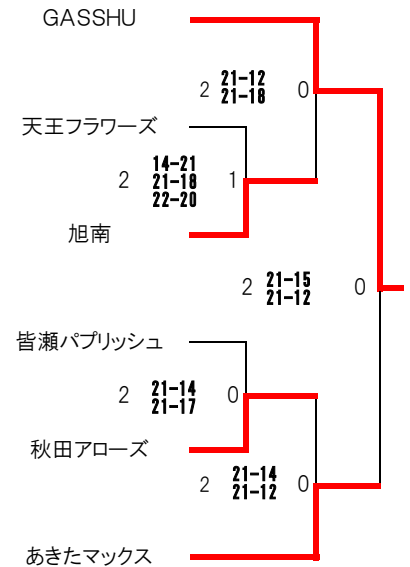

第50回 全県レディースバレーボール記念大会

開催日:2019年11月3日(日)

★1部 Aコート 県営トレセン

★2部 Bコート 県営トレセン

★3部 Cコート 県営トレセン

★4部 Dコート 県営トレセン

★5部 Eコート 雄和体育館

★6部 Fコート 雄和体育館

★7部 Gコート 河辺体育館

★8部 Hコート 河辺体育館

第50回 全県レディースバレーボール記念大会

開催日:2019年11月2日(土)

☆9部 Aコート 県営トレセン

☆10部 Bコート 県営トレセン

☆11部 Cコート 県営トレセン

☆12部 Dコート 県営トレセン

☆13部 Eコート 雄和体育館

各部優勝

1 部	ア	ン	パ	ラ	レ	ル
2 部	秋	田	あ	す	か	
3 部	藤	ク	ラ	ブ		
4 部	大	雄	ク	ラ	ブ	
5 部	秋	田	あ	す	か	ド
6 部	G	A	S	S	H	U
7 部	か	す	み	そ	う	倶
8 部	Infinity	∞	(イン	フィ	ニ
9 部	西	目	カ	ン	ガ	ル
10部	藤	木	ク	ラ	ブ	
11部	O	G	A			
12部	雄	物	川	マ	マ	
13部	仙	南	ア	イ	リ	ス