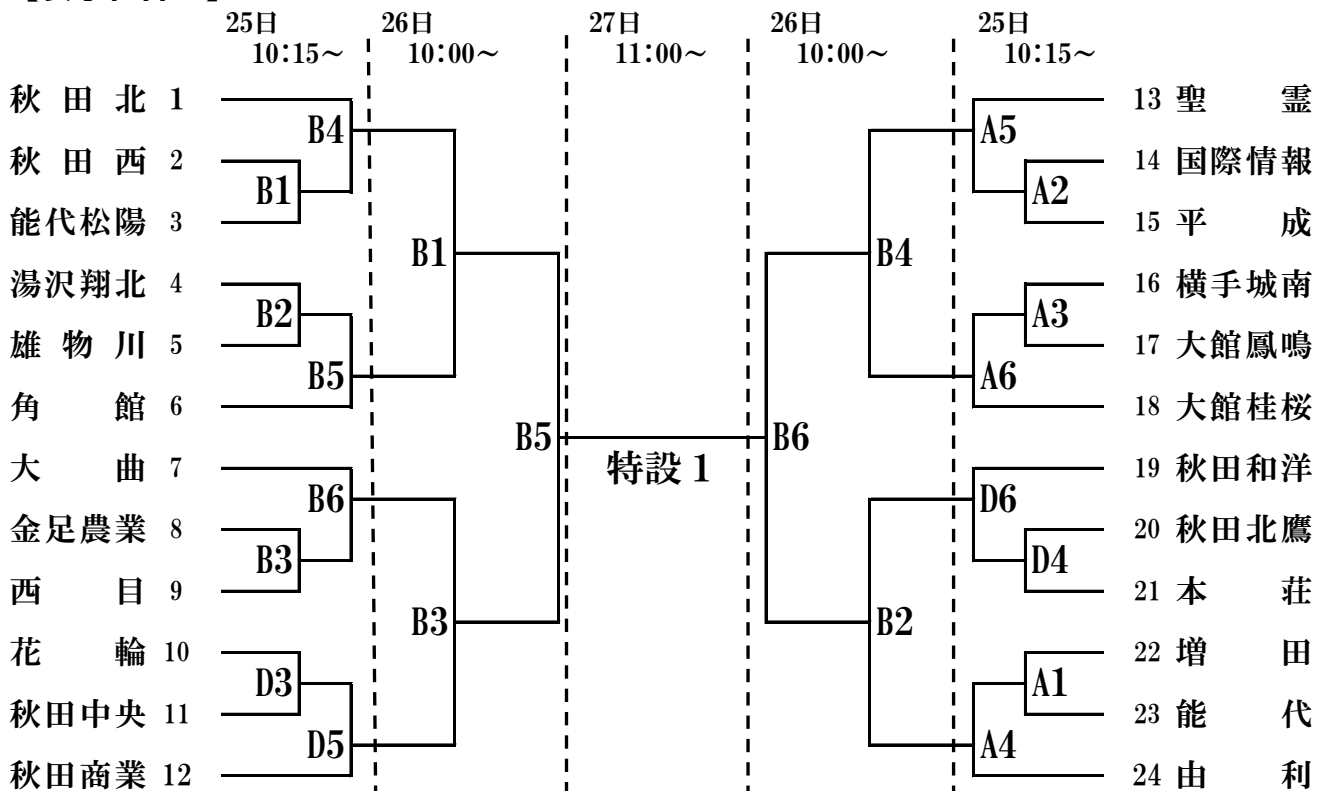

●第72回 全日本バレーボール高等学校選手権大会 秋田県予選会 組み合わせ

期間：2019年10月25日(金)～10月27日(日)

A～D：ナイスアリーナ

【男子組合せ】

【女子組合せ】

第72回 全日本バレーボール高等学校選手権大会 秋田県予選会 コート割

細字：女子、太字：男子

● 第1日目 10月25日(金) 試合開始 10:15

	Aコート				Bコート			
	対戦カード			コートオフィシャル	対戦カード			コートオフィシャル
第1試合	女子	増田 × 能代	城南・鳳鳴	女子	秋田西 × 能代松陽	金農・西目		
第2試合	女子	国際情報 × 平成	A1負	女子	湯沢翔北 × 雄物川	B1負		
第3試合	女子	横手城南 × 大館鳳鳴	A2負	女子	金足農業 × 西目	B2負		
第4試合	女子	A1勝 × 由利	A3負	女子	秋田北 × B1勝	B3負		
第5試合	女子	聖霊 × A2勝	A4負	女子	B2勝 × 角館	B4負		
第6試合	女子	A3勝 × 大館桂桜	A5負	女子	大曲 × B3勝	B5負		

	Cコート			Dコート		
	対戦カード		コートオフィシャル	対戦カード		コートオフィシャル
第1試合	男子	国学館 × 大館鳳鳴	雄物川	男子	増田 × 国際情報	花輪・中央
第2試合	男子	秋田北鷹 × 大館桂桜	C1負	男子	男鹿海洋 × 大曲工業	D1負
第3試合	男子	雄物川 × C1勝	C2負	女子	花輪 × 秋田中央	D2負
第4試合	男子	秋田工業 × 能代	C3負	女子	秋田北鷹 × 本荘	D3負
第5試合	男子	花輪 × 横手清陵	C4負	女子	D3勝 × 秋田商業	D4負
第6試合	男子	横手 × 秋田南	C5負	女子	秋田和洋 × D4勝	D5負
第7試合	男子	湯沢翔北 × 湯沢	C6負			

● 第3日目 10月27日(日) 試合開始 11:00

	特設コート		コートオフィシャル
	対戦カード		
第1試合	女子	女子決勝戦	中央地区
第2試合	男子	男子決勝戦	

試合開始 11:00

試合開始 13:30

コートオフィシャル

記録・AS 各1名、点示2名
ラインジャッジ 4名