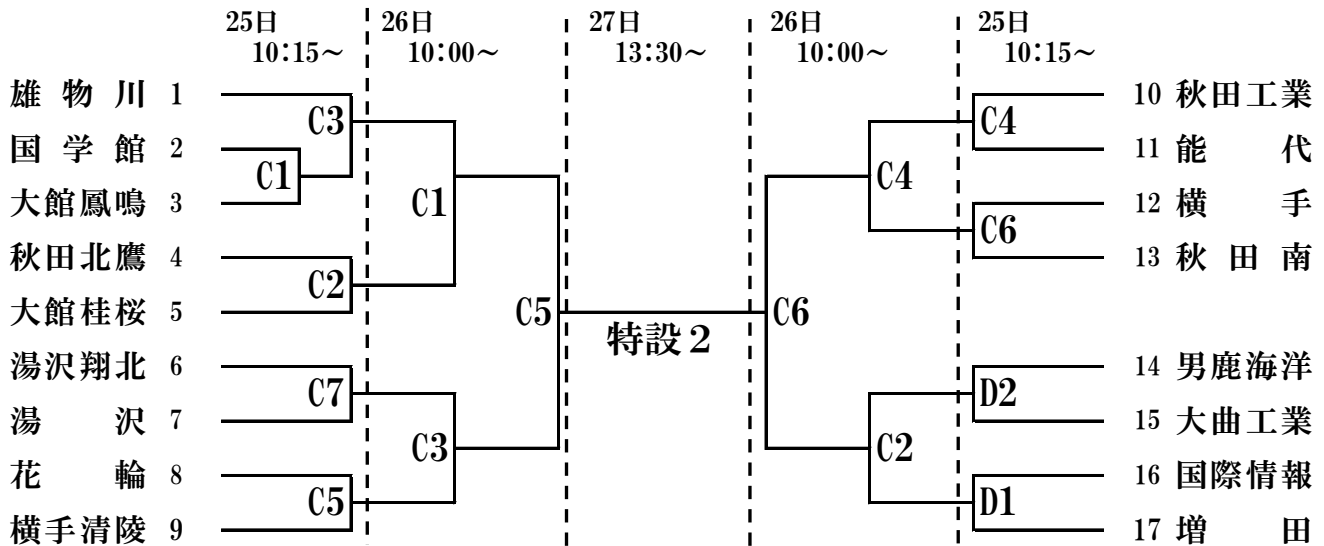

●第72回 全日本バレーボール高等学校選手権大会 秋田県予選会 組み合わせ

期間：2019年10月25日(金)～10月27日(日)

A～D：ナイスアリーナ

【男子組合せ】

【女子組合せ】

第72回 全日本バレーボール高等学校選手権大会 秋田県予選会 コート割

細字：女子、太字：男子

● 第1日目 10月25日(金) 試合開始 10:15

	Aコート				Bコート			
	対戦カード			コートオフィシャル	対戦カード			コートオフィシャル
第1試合	女子	増田 × 能代	城南・鳳鳴	女子	秋田西 × 能代松陽	金農・西目		
第2試合	女子	国際情報 × 平成	A1負	女子	湯沢翔北 × 雄物川	B1負		
第3試合	女子	横手城南 × 大館鳳鳴	A2負	女子	金足農業 × 西目	B2負		
第4試合	女子	A1勝 × 由利	A3負	女子	秋田北 × B1勝	B3負		
第5試合	女子	聖霊 × A2勝	A4負	女子	B2勝 × 角館	B4負		
第6試合	女子	A3勝 × 大館桂桜	A5負	女子	大曲 × B3勝	B5負		

	Cコート			Dコート		
	対戦カード		コートオフィシャル	対戦カード		コートオフィシャル
第1試合	男子	国学館 × 大館鳳鳴	雄物川	男子	増田 × 国際情報	花輪・中央
第2試合	男子	秋田北鷹 × 大館桂桜	C1負	男子	男鹿海洋 × 大曲工業	D1負
第3試合	男子	雄物川 × C1勝	C2負	女子	花輪 × 秋田中央	D2負
第4試合	男子	秋田工業 × 能代	C3負	女子	秋田北鷹 × 本荘	D3負
第5試合	男子	花輪 × 横手清陵	C4負	女子	D3勝 × 秋田商業	D4負
第6試合	男子	横手 × 秋田南	C5負	女子	秋田和洋 × D4勝	D5負
第7試合	男子	湯沢翔北 × 湯沢	C6負			

● 第3日目 10月27日(日) 試合開始 11:00

	特設コート		コートオフィシャル
	対戦カード		
第1試合	女子	女子決勝戦	中央地区
第2試合	男子	男子決勝戦	

試合開始 11:00

試合開始 13:30

コートオフィシャル

記録・AS 各1名、点示2名
ラインジャッジ 4名