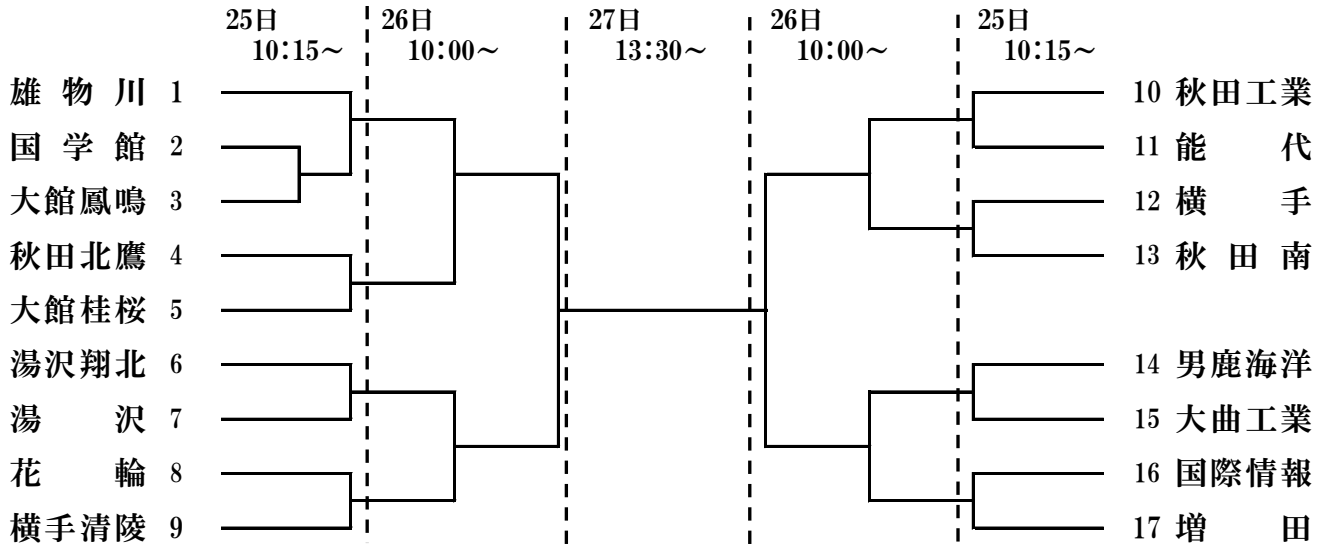

●第72回 全日本バレーボール高等学校選手権大会 秋田県予選会 組み合わせ

期間：2019年10月25日(金)～10月27日(日)

ナイスアリーナ

A～D：メイン、E：サブ

【男子組合せ】

【女子組合せ】