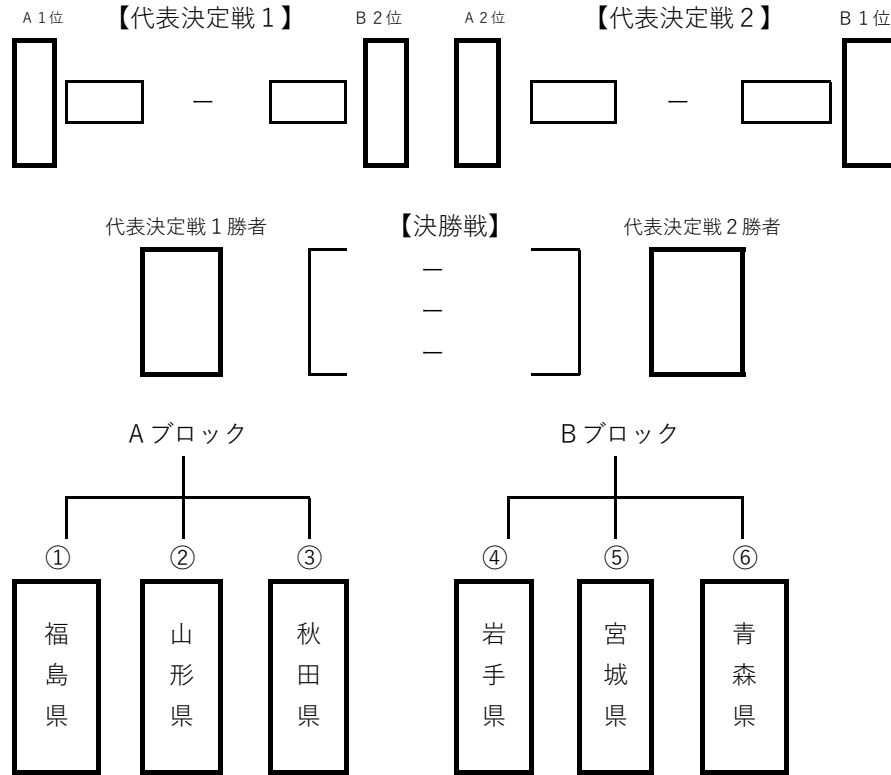

男子組合せ表

会場：男鹿市宮沢海岸特設コート

【試合順序】

- 第1試合 ① 福島県 - 山形県 ②
- 第2試合 ④ 岩手県 - 宮城県 ⑤
- 第3試合 ① 福島県 - 秋田県 ③
- 第4試合 ④ 岩手県 - 青森県 ⑥
- 第5試合 ② 山形県 - 秋田県 ③
- 第6試合 ⑤ 宮城県 - 青森県 ⑥

女子組合せ表

会場：男鹿市宮沢海岸特設コート

【試合順序】

- 第1試合 ① 秋田県 - 宮城県 ②
- 第2試合 ④ 青森県 - 岩手県 ⑤
- 第3試合 ① 秋田県 - 山形県 ③
- 第4試合 ④ 青森県 - 福島県 ⑥
- 第5試合 ② 宮城県 - 山形県 ③
- 第6試合 ⑤ 岩手県 - 福島県 ⑥