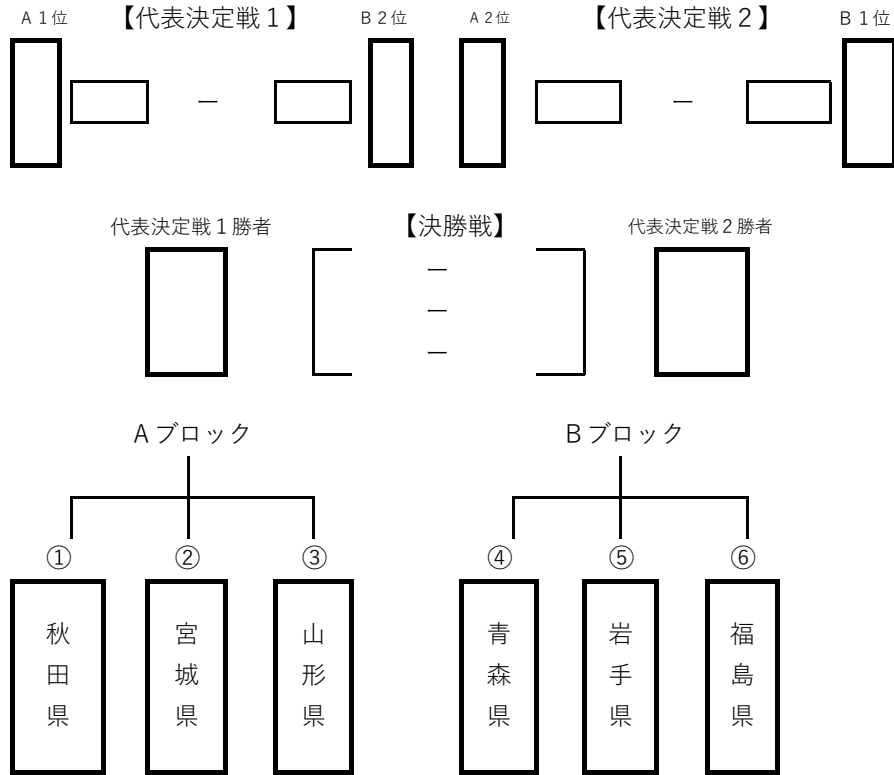

男子組合せ表

会場：男鹿市宮沢海岸特設コート

【試合順序】

- 第1試合 ① 福島県 - 山形県 ②
- 第2試合 ④ 岩手県 - 宮城県 ⑤
- 第3試合 ① 福島県 - 秋田県 ③
- 第4試合 ④ 岩手県 - 青森県 ⑥
- 第5試合 ② 山形県 - 秋田県 ③
- 第6試合 ⑤ 宮城県 - 青森県 ⑥

女子組合せ表

会場：男鹿市宮沢海岸特設コート

【試合順序】

- 第1試合 ① 秋田県 - 宮城県 ②
- 第2試合 ④ 青森県 - 岩手県 ⑤
- 第3試合 ① 秋田県 - 山形県 ③
- 第4試合 ④ 青森県 - 福島県 ⑥
- 第5試合 ② 宮城県 - 山形県 ③
- 第6試合 ⑤ 岩手県 - 福島県 ⑥