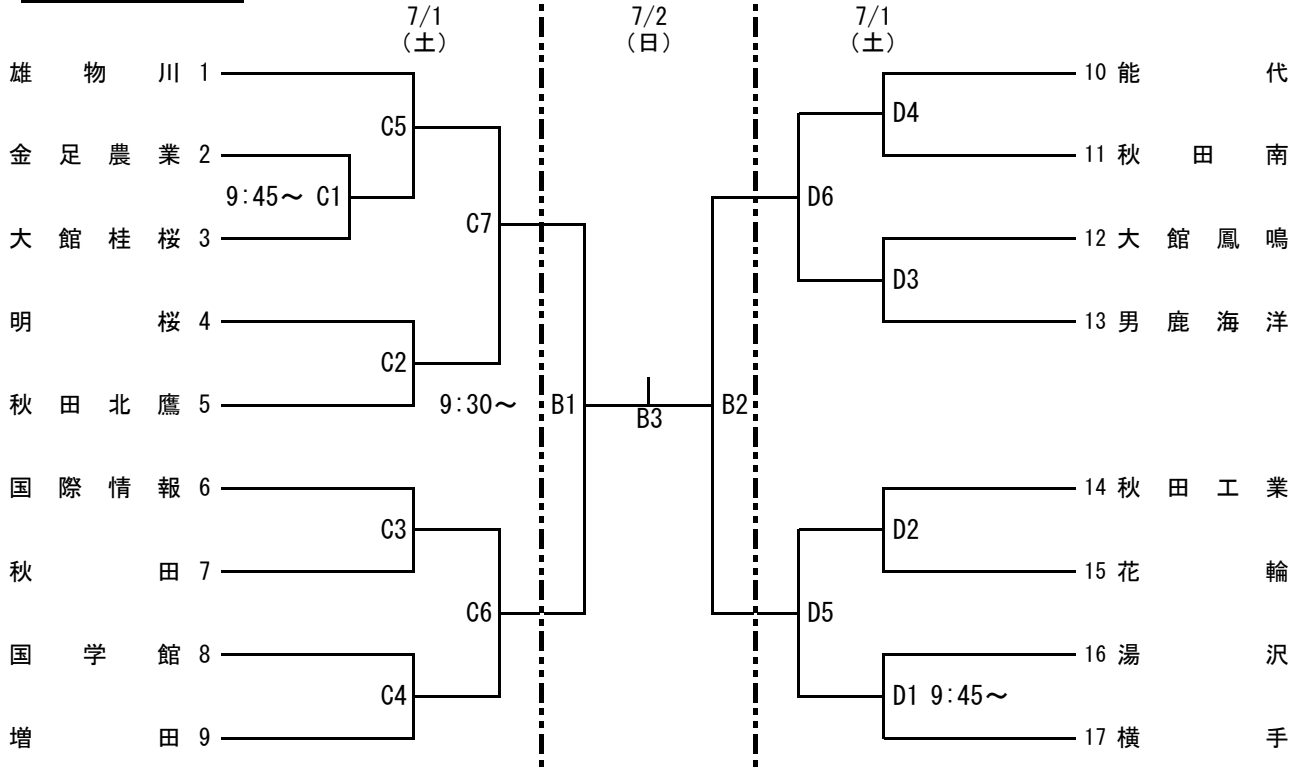

第68回県民体育大会兼第72回国民体育大会秋田県予選会

A・Bコート：鷹巣体育館 C・Dコート森吉総合スポーツセンター

少年男子

少年女子

成年男子

成年女子

NEO AKITA