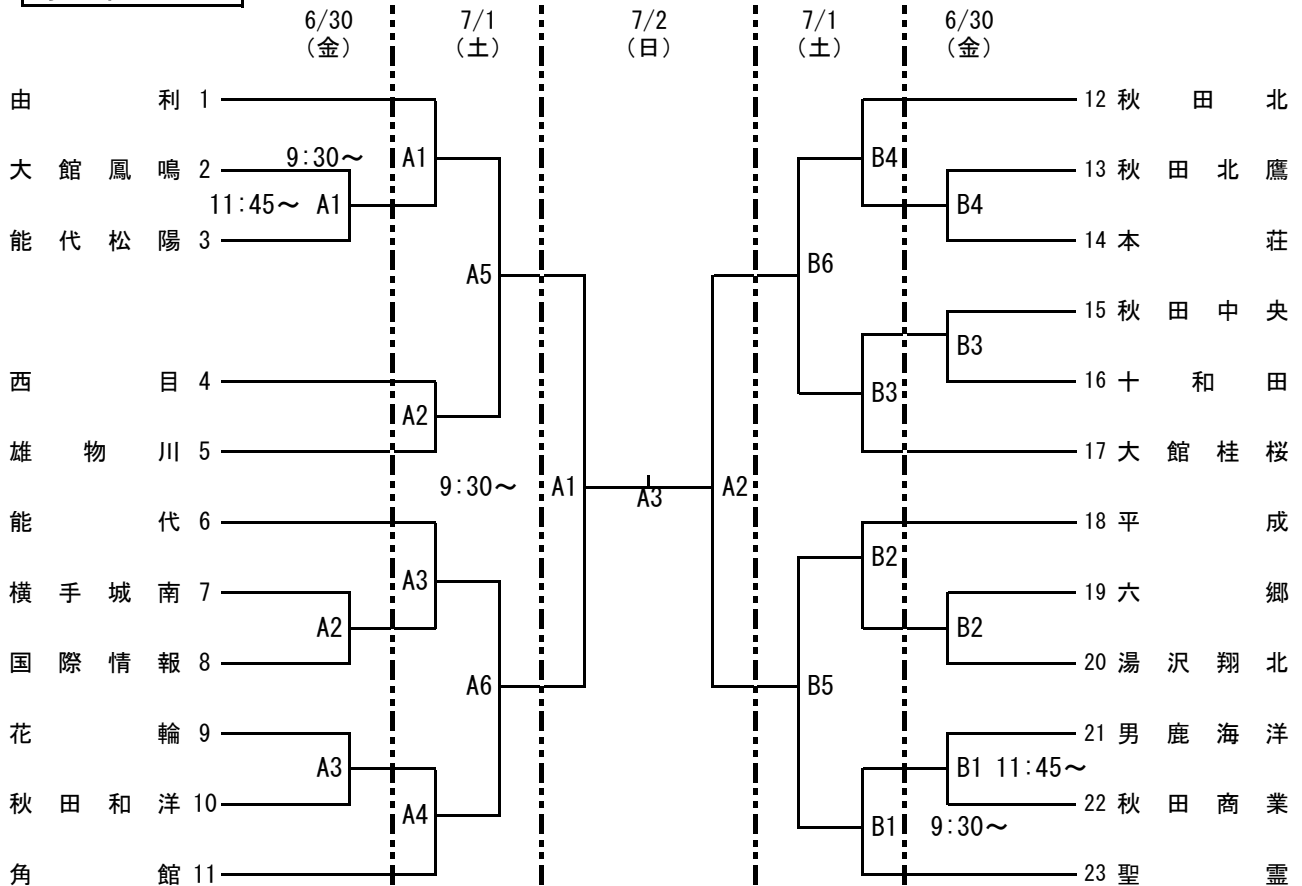

第68回県民体育大会兼第72回国民体育大会秋田県予選会

A・Bコート：鷹巣体育館 C・Dコート森吉総合スポーツセンター

少年男子

少年女子

成年男子

成年女子

NEO AKITA